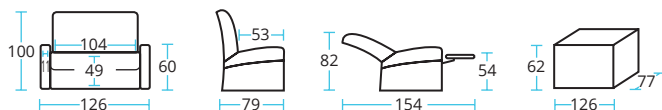

Rivestimento: ecopelle / microfibra
Peso: 58 kg
Colli: 1

TECHNICAL FEATURES

Covering type: artificial leather / microfibre
Weight: 58 kg
Parcels: 1

TECHNISCHE CHARAKTERISTIKA

Bezug: Kunstleder / Mikrofaser
Gewicht: 58 Kg
Kolli: 1

CARACTERISTIQUES TECHNIQUES

Revêtement: simili cuir / microfibre
Poids: 58 kg
Colis: 1

DIV2-H

Tutte le misure possono variare di 2 o 3 cm. Eventuali modifiche sostanziali saranno comunicate sul sito www.sbrelax.it | All dimensions can differ from 2 to 3 cm. Possible substantial changes will be communicated on www.sbrelax.it | Alle Dimensionen können zwischen 2-3 cm verschieden sein. Etwaige wesentliche Änderungen werden auf der Internetseite www.sbrelax.it mitgeteilt werden | Toutes les mesures peuvent varier de 2 ou 3 cm. D'éventuelles modifications importantes seront communiquées sur le site Internet www.sbrelax.it.